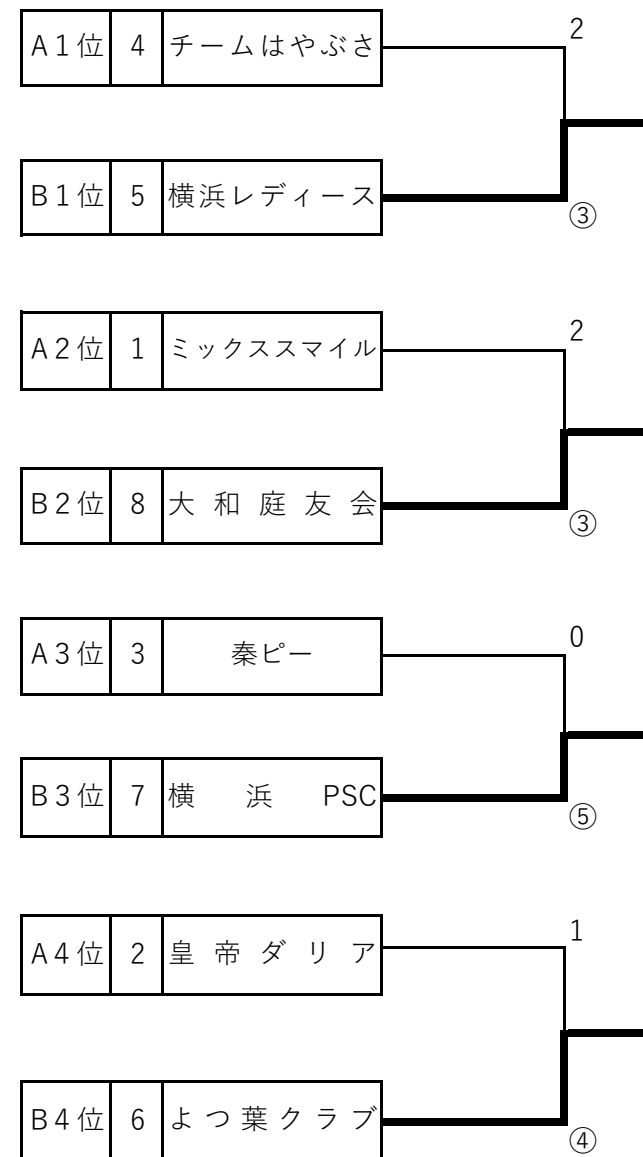

# 男女親睦大会

主催：神奈川県レディースソフトテニス連盟

後援：神奈川県ソフトテニス連盟

平塚市教育委員会 平塚市ソフトテニス協会

期日：令和6年11月 8日(金)

予備日 11月29日(金)

場所：平塚市立軟式庭球場

A	No.	チーム名	1	2	3	4	勝率	順位
	1	ミックススマイル		⑤	③	1	2 / 3	2
	2	皇帝ダリア	0		1	0	0 / 3	4
	3	秦ピー	2	④		0	1 / 3	3
	4	チームはやぶさ	④	⑤	⑤		3 / 3	1

B	No.	チーム名	5	6	7	8	勝率	順位
	5	横浜レディース		④	③	⑤	3 / 3	1
	6	よつ葉クラブ	1		1	1	0 / 3	4
	7	横浜 PSC	2	④		2	1 / 3	3
	8	大和庭友会	0	④	③		2 / 3	2

<順位決定戦>

表彰：1位、2位、3位

リーグ戦試合順

<4チーム> 1-2、3-4、1-3、2-4、2-3、1-4