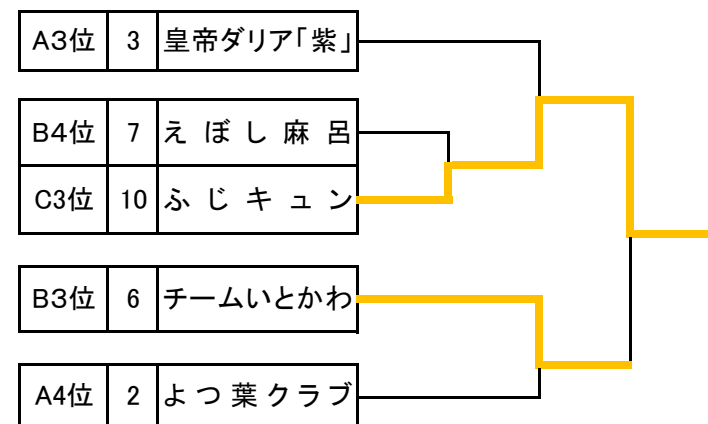

A	No.	チーム名	1	2	3	4	勝率	順位
	1	ミックススマイル		④	⑤	⑤	3 /3	1
	2	よつ葉クラブ	1		2	1	0 /3	4
	3	皇帝ダリア「紫」	0	③		0	1 /3	3
	4	大和庭友会	0	④	⑤		2 /3	2

B	No.	チーム名	5	6	7	8	勝率	順位
	5	横浜PSC		③	③	1	2 /3	2
	6	チームいとかわ	2		③	1	1 /3	3
	7	えぼし麻呂	2	2		0	0 /3	4
	8	横浜レディース	④	④	⑤		3 /3	1

C	No.	チーム名	9	10	11	勝率	順位	
	9	チームはやぶさ		⑤	④		2 /2	1
	10	ふじキュン	0		1		0 /2	3
	11	秦ピ-	1	④			1 /2	2

リーグ戦試合順

〈3チーム〉 1-2、2-3、1-3

〈4チーム〉 1-2、3-4、1-3、2-4、2-3、1-4

〈1位トーナメント〉

表彰：1位、2位、3位

〈2位トーナメント〉

表彰：1位

〈3位、4位トーナメント〉

表彰：1位

* 雨天によりリーグ途中にて終了。続き(―で記入の結果)はじゃんけんにより勝敗決定。