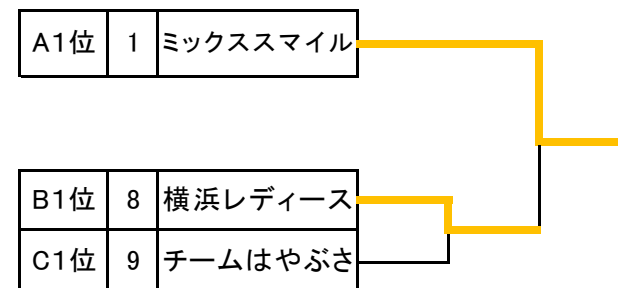

A	No.	チーム名	1	2	3	4	勝率	順位
	1	ミックススマイル		④	⑤	⑤	3 /3	1
	2	よつ葉クラブ	1		2	1	0 /3	4
	3	皇帝ダリア「紫」	0	③		0	1 /3	3
	4	大和庭友会	0	④	⑤		2 /3	2

B	No.	チーム名	5	6	7	8	勝率	順位
	5	横浜PSC		③	③	1	2 /3	2
	6	チームいとかわ	2		③	1	1 /3	3
	7	えぼし麻呂	2	2		0	0 /3	4
	8	横浜レディース	④	④	⑤		3 /3	1

C	No.	チーム名	9	10	11	勝率	順位	
	9	チームはやぶさ		⑤	④		2 /2	1
	10	ふじキュン	0		1		0 /2	3
	11	秦ピ-	1	④			1 /2	2

リーグ戦試合順

〈3チーム〉 1-2、2-3、1-3

〈4チーム〉 1-2、3-4、1-3、2-4、2-3、1-4

〈1位トーナメント〉

表彰：1位、2位、3位

〈2位トーナメント〉

表彰：1位

〈3位、4位トーナメント〉

表彰：1位

* 雨天によりリーグ途中にて終了。続き(―で記入の結果)はじゃんけんにより勝敗決定。