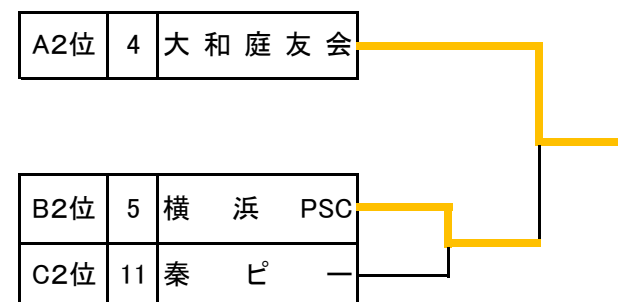

C	No.	チーム名	9	10	11	勝率	順位	
	9	チームはやぶさ		⑤	④		2 /2	1
	10	ふじキュン	0		1		0 /2	3
	11	秦ピ-	1	④			1 /2	2

リーグ戦試合順

〈3チーム〉 1-2、2-3、1-3

〈4チーム〉 1-2、3-4、1-3、2-4、2-3、1-4

〈1位トーナメント〉

表彰：1位、2位、3位

〈2位トーナメント〉

表彰：1位

〈3位、4位トーナメント〉

表彰：1位

* 雨天によりリーグ途中にて終了。続き(―で記入の結果)はじゃんけんにより勝敗決定。